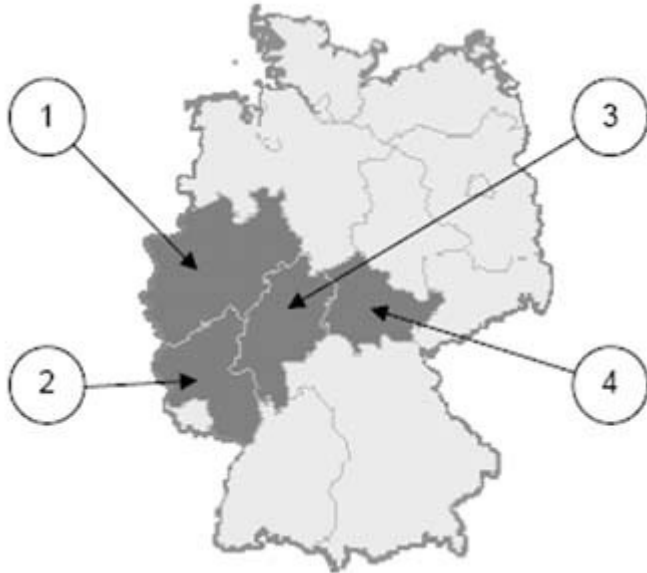

Die Landeshauptstadt von Hessen heißt ... (F.7)

- A) Kassel.
- B) Darmstadt.
- C) Frankfurt.
- D) Wiesbaden.

Welches Bundesland ist Hessen? (F.8)

- A) 1
- B) 2
- C) 3
- D) 4

Wie nennt man den Regierungschef / die Regierungschefin in Hessen? (F.9)

- A) Erster Minister / Erste Ministerin
- B) Premierminister / Premierministerin
- C) Bürgermeister / Bürgermeisterin
- D) Ministerpräsident / Ministerpräsidentin

Welchen Minister / welche Ministerin hat Hessen nicht? (F.10)

- A) Justizminister / Justizministerin
- B) Außenminister / Außenministerin
- C) Finanzminister / Finanzministerin
- D) Innenminister / Innenministerin