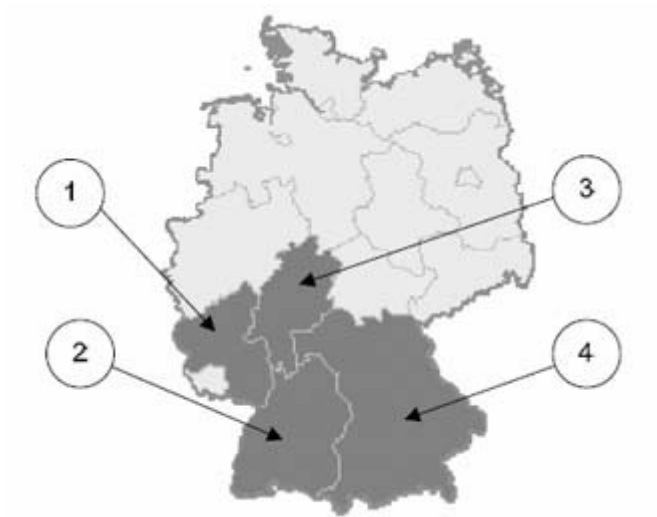

Die Landeshauptstadt von Rheinland-Pfalz heißt ... (F.7)

- A) Mainz.
- B) Kaiserslautern.
- C) Ludwigshafen.
- D) Koblenz.

Welches Bundesland ist Rheinland-Pfalz? (F.8)

- A) 1
- B) 2
- C) 3
- D) 4

Wie nennt man den Regierungschef / die Regierungschefin in Rheinland-Pfalz? (F.9)

- A) Erster Minister / Erste Ministerin
- B) Premierminister / Premierministerin
- C) Bürgermeister / Bürgermeisterin
- D) Ministerpräsident / Ministerpräsidentin

Welchen Minister / welche Ministerin hat Rheinland-Pfalz nicht? (F.10)

- A) Justizminister / Justizministerin
- B) Außenminister / Außenministerin
- C) Finanzminister / Finanzministerin
- D) Innenminister / Innenministerin